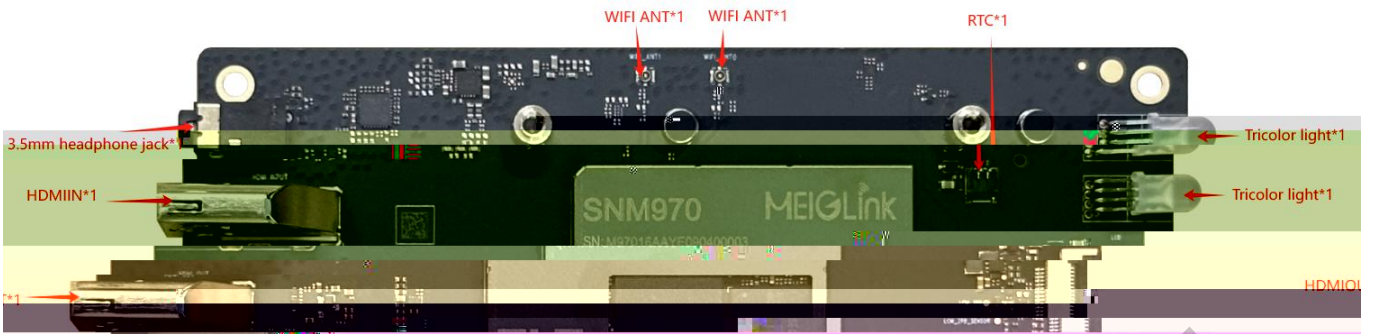

A D]! E 7 G, ) ) \$

5 =

eiG

A D]

AI	
CPU	
GPU	
OS	

- C-PHY-Camera
- D-PHY-Camera
- Camera
- LCD
- USB Type-A
- USB Type-C
- HDMI OUT
- HDMI IN
- LAN (RJ45)
- CAN
- RS232
- RS485

TF !

\$\$&, %

A Y]; Ga UfhHYWbc'c[m7c\*2@fX GfcW\_7cXY \$\$&, %GN

HY` \$&%d) (&+, \*+\* : Ul \$&%d) (&+, \*+- K YV \\_Htd.#k k k "a Y][ ga UfhVea\_ &' '+ :

5XX )h\ ZccfZVi ]X]b[ : Zbc"&' '+ [i XU] fcUXfk Y]b[ WbHfIza ]b\Ub[ 8]ghf]VWzG\Ub[\U]z7\]bU"